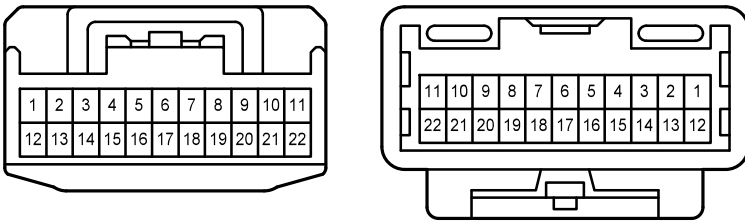

White

AE3

White

Door Lock Control <TMC Made>

AE10
Gray

BA2
White

EL1
White

EL2
White

EM1
Gray

HE1
Blue

HE2
White

IE1
Blue

IE2
White

JM1
White

KL1
White