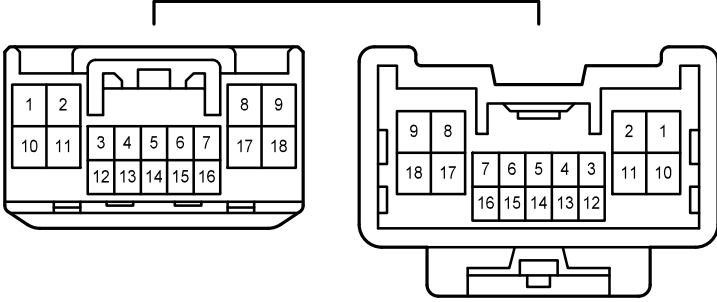

EM1
Gray

HE1
Blue

HE2
White

IE1
Blue

IE2
White

JM1
White

KL1
White