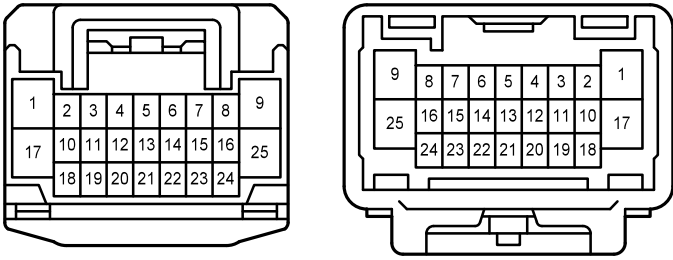

EL1
White

Door Lock Control <TMC Made>