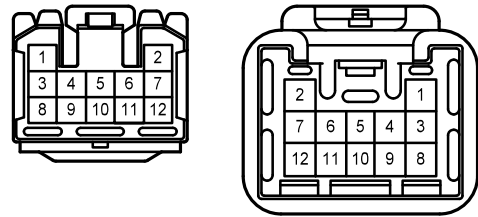

EM1
Gray

HE1
Blue

HE2
White

IE1
Blue

IE2
White

JM1
White

KL1
White