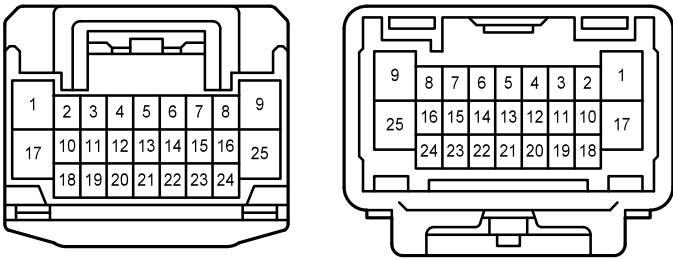

EM1
Gray

HE1
Blue

HE2
White

IE1
Blue

IE2
White

JM1
White

KL1
White