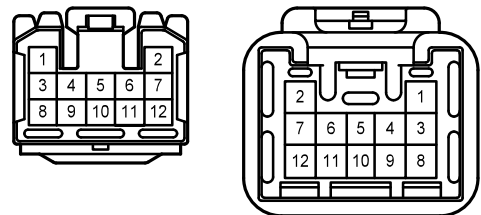

EM1
Gray

HE1
Blue

HE2
White

IE1
Blue

IE2
White

JM1
White

KL1
White