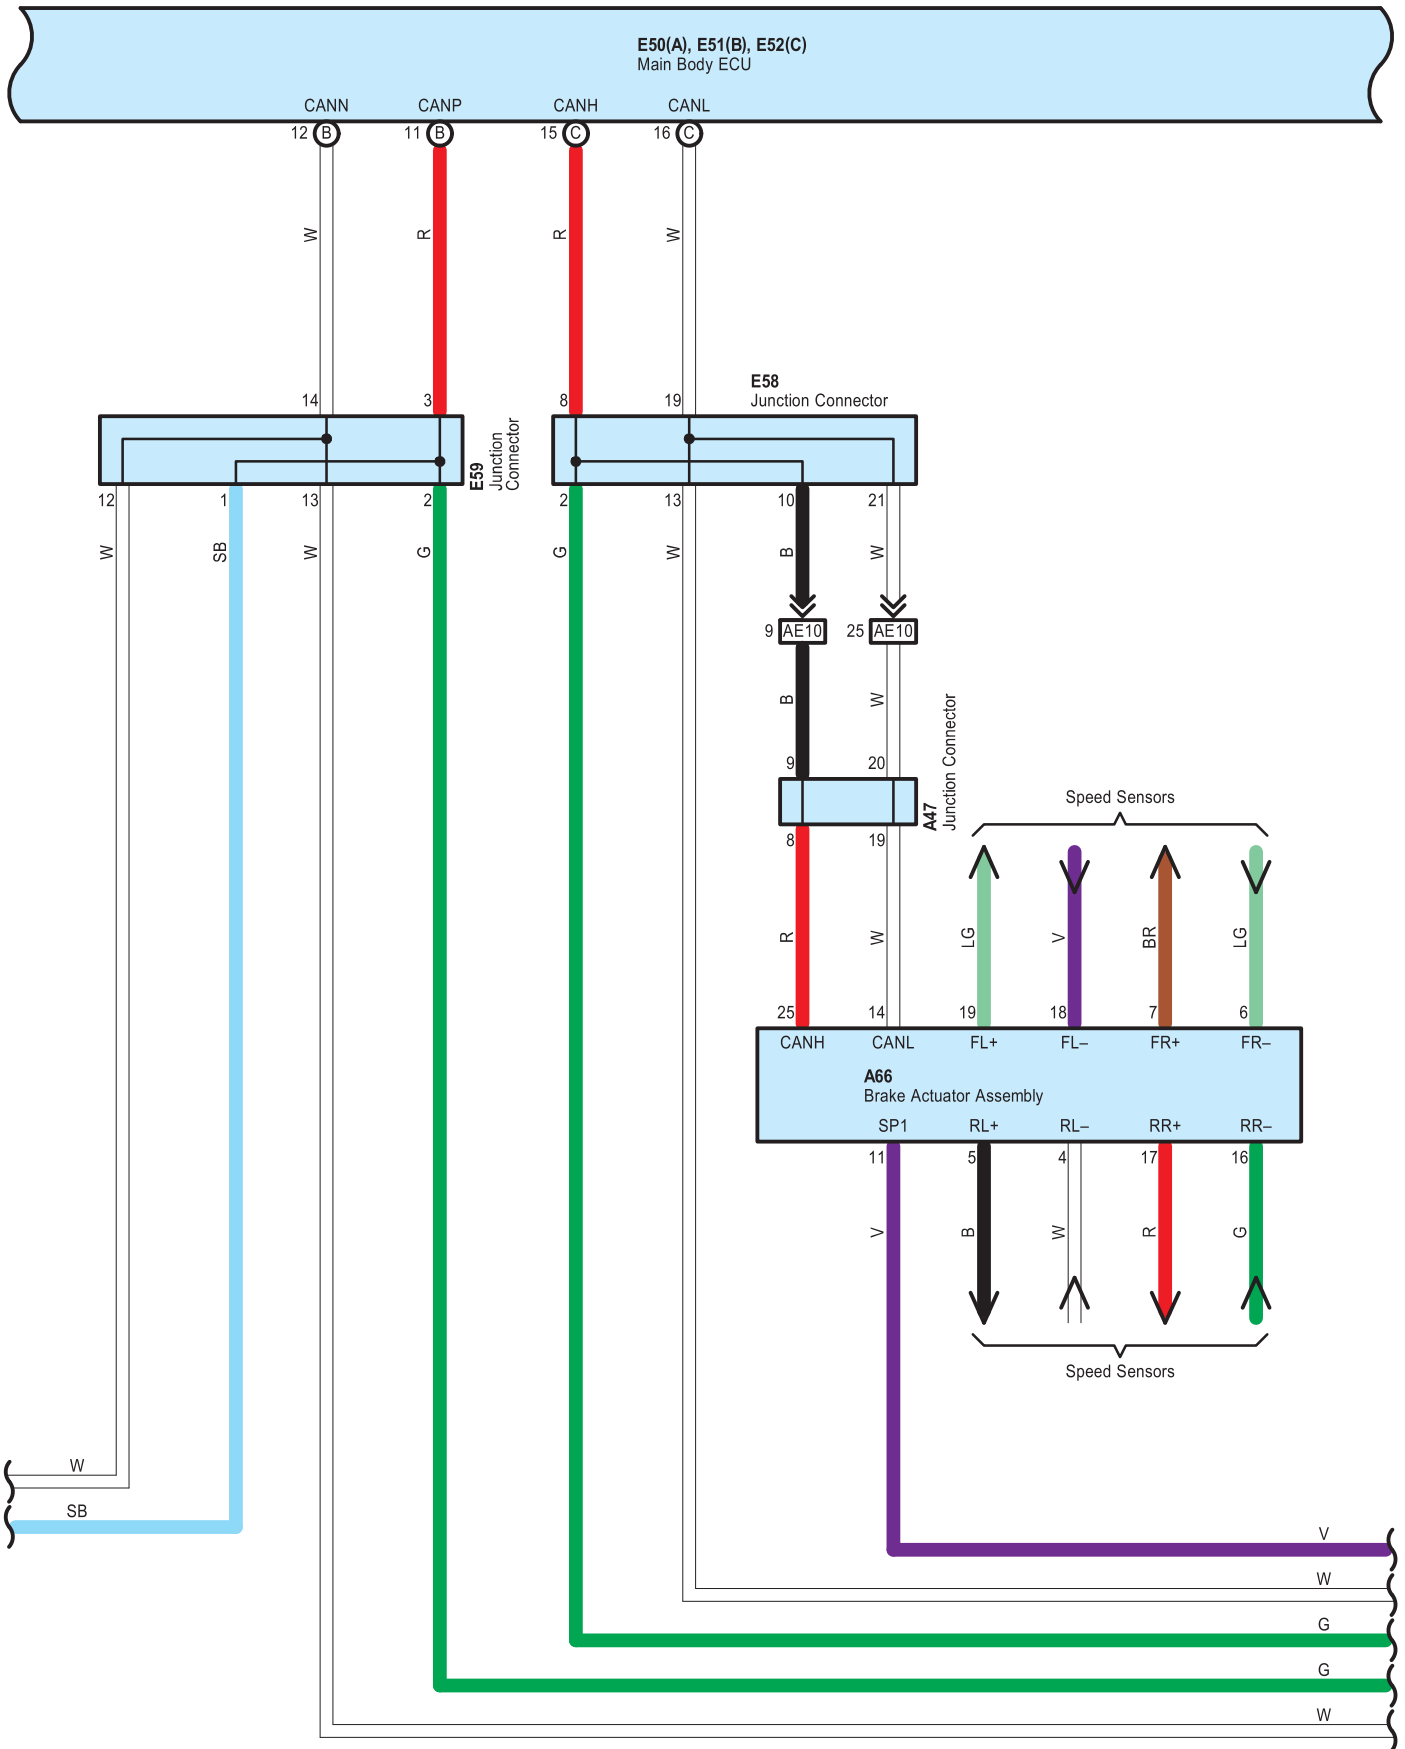

E50(A), E51(B), E52(C)
Main Body ECU

: There is no wire color information

B 88
Gray

E 11
White

E 22
White

E 36
White

E 37
White

E 38
Black

E 39
Black

E 46
White

E 48
Black

E 50
White

E 51
White

E 52
White

E 53
White

E 56
White

S 2
Black

T 1
White

T 2
Black

1A
White

1D
White

4A
White

4B
White

4C
White