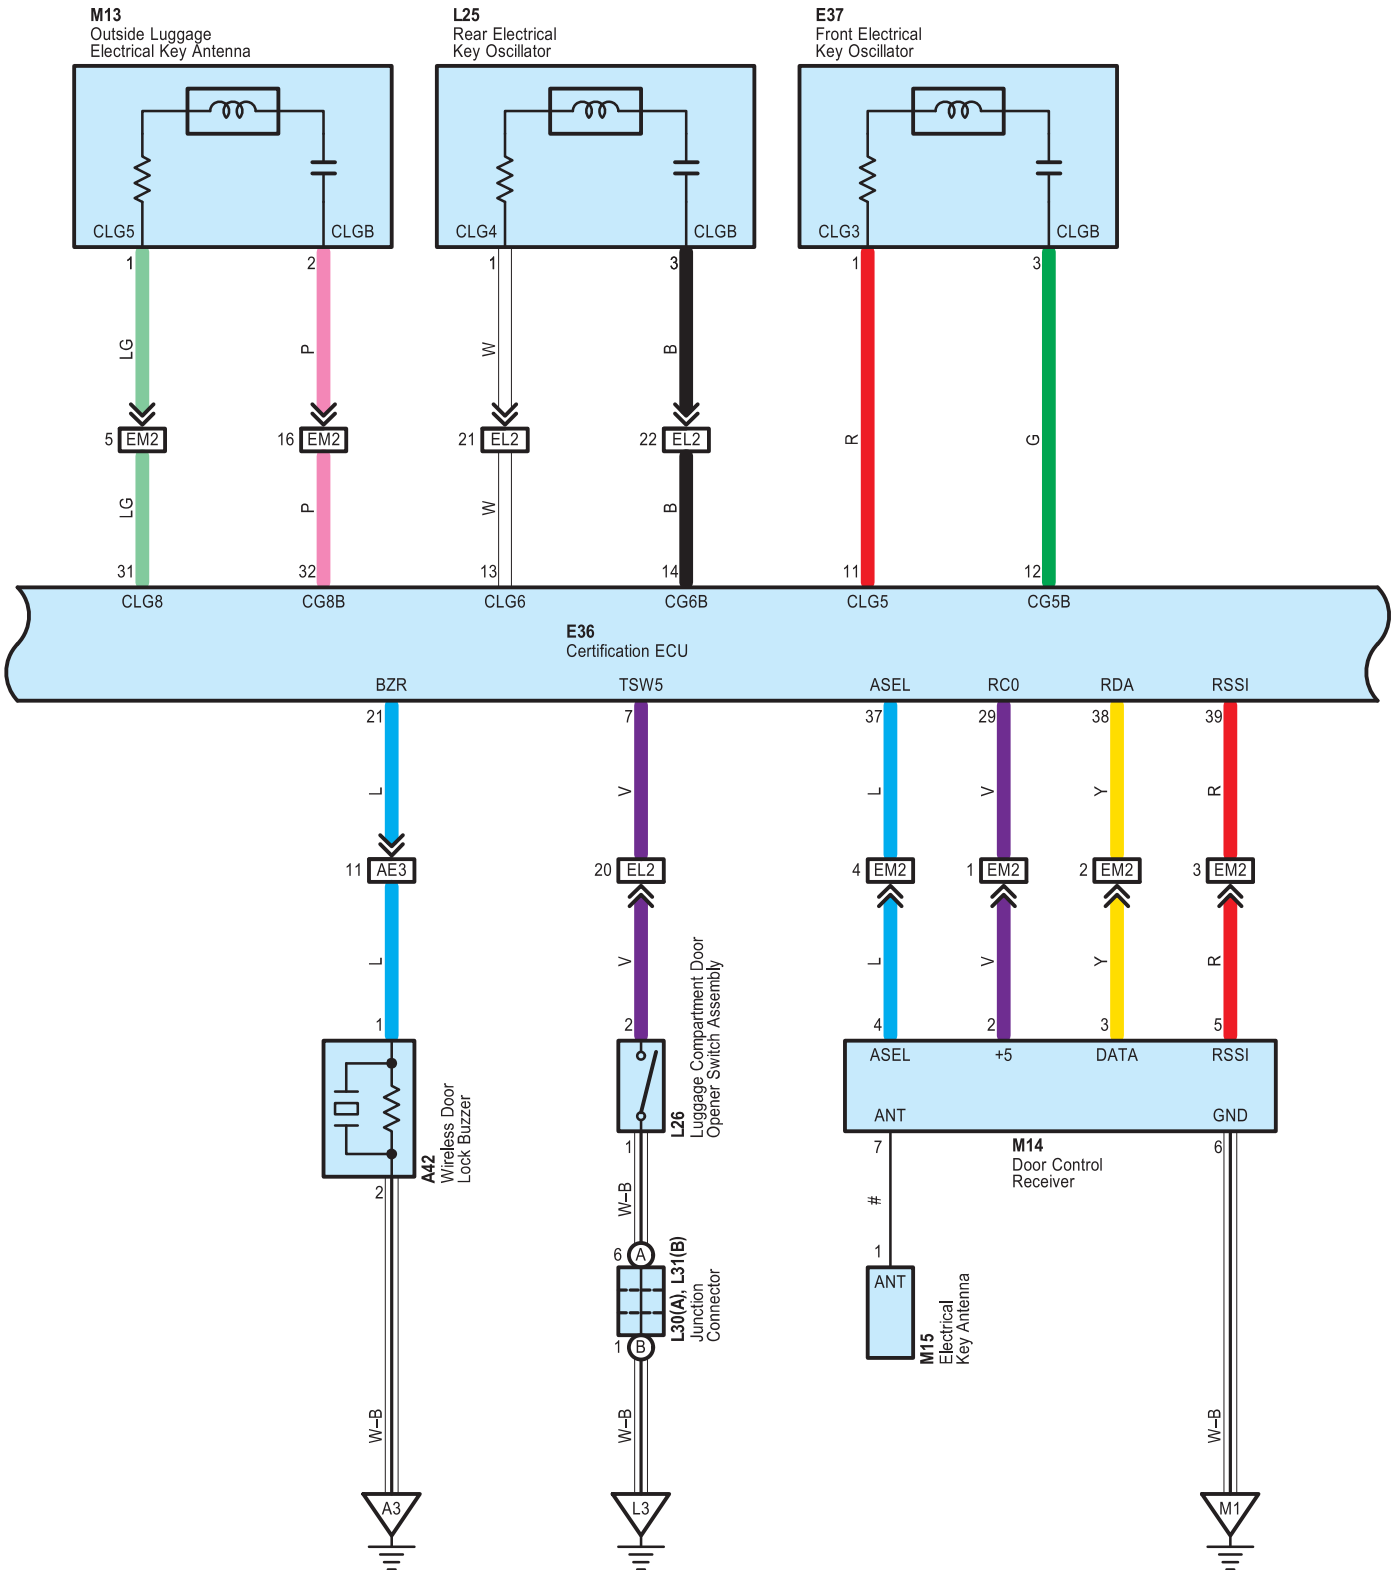

E50(A), E51(B), E52(C)
Main Body ECU

: There is no wire color information

B 88
Gray

E 11
White

E 22
White

E 36
White

E 37
White

E 38
Black

E 39
Black

E 46
White

E 48
Black

E 50
White

E 51
White

E 52
White

E 53
White

E 56
White