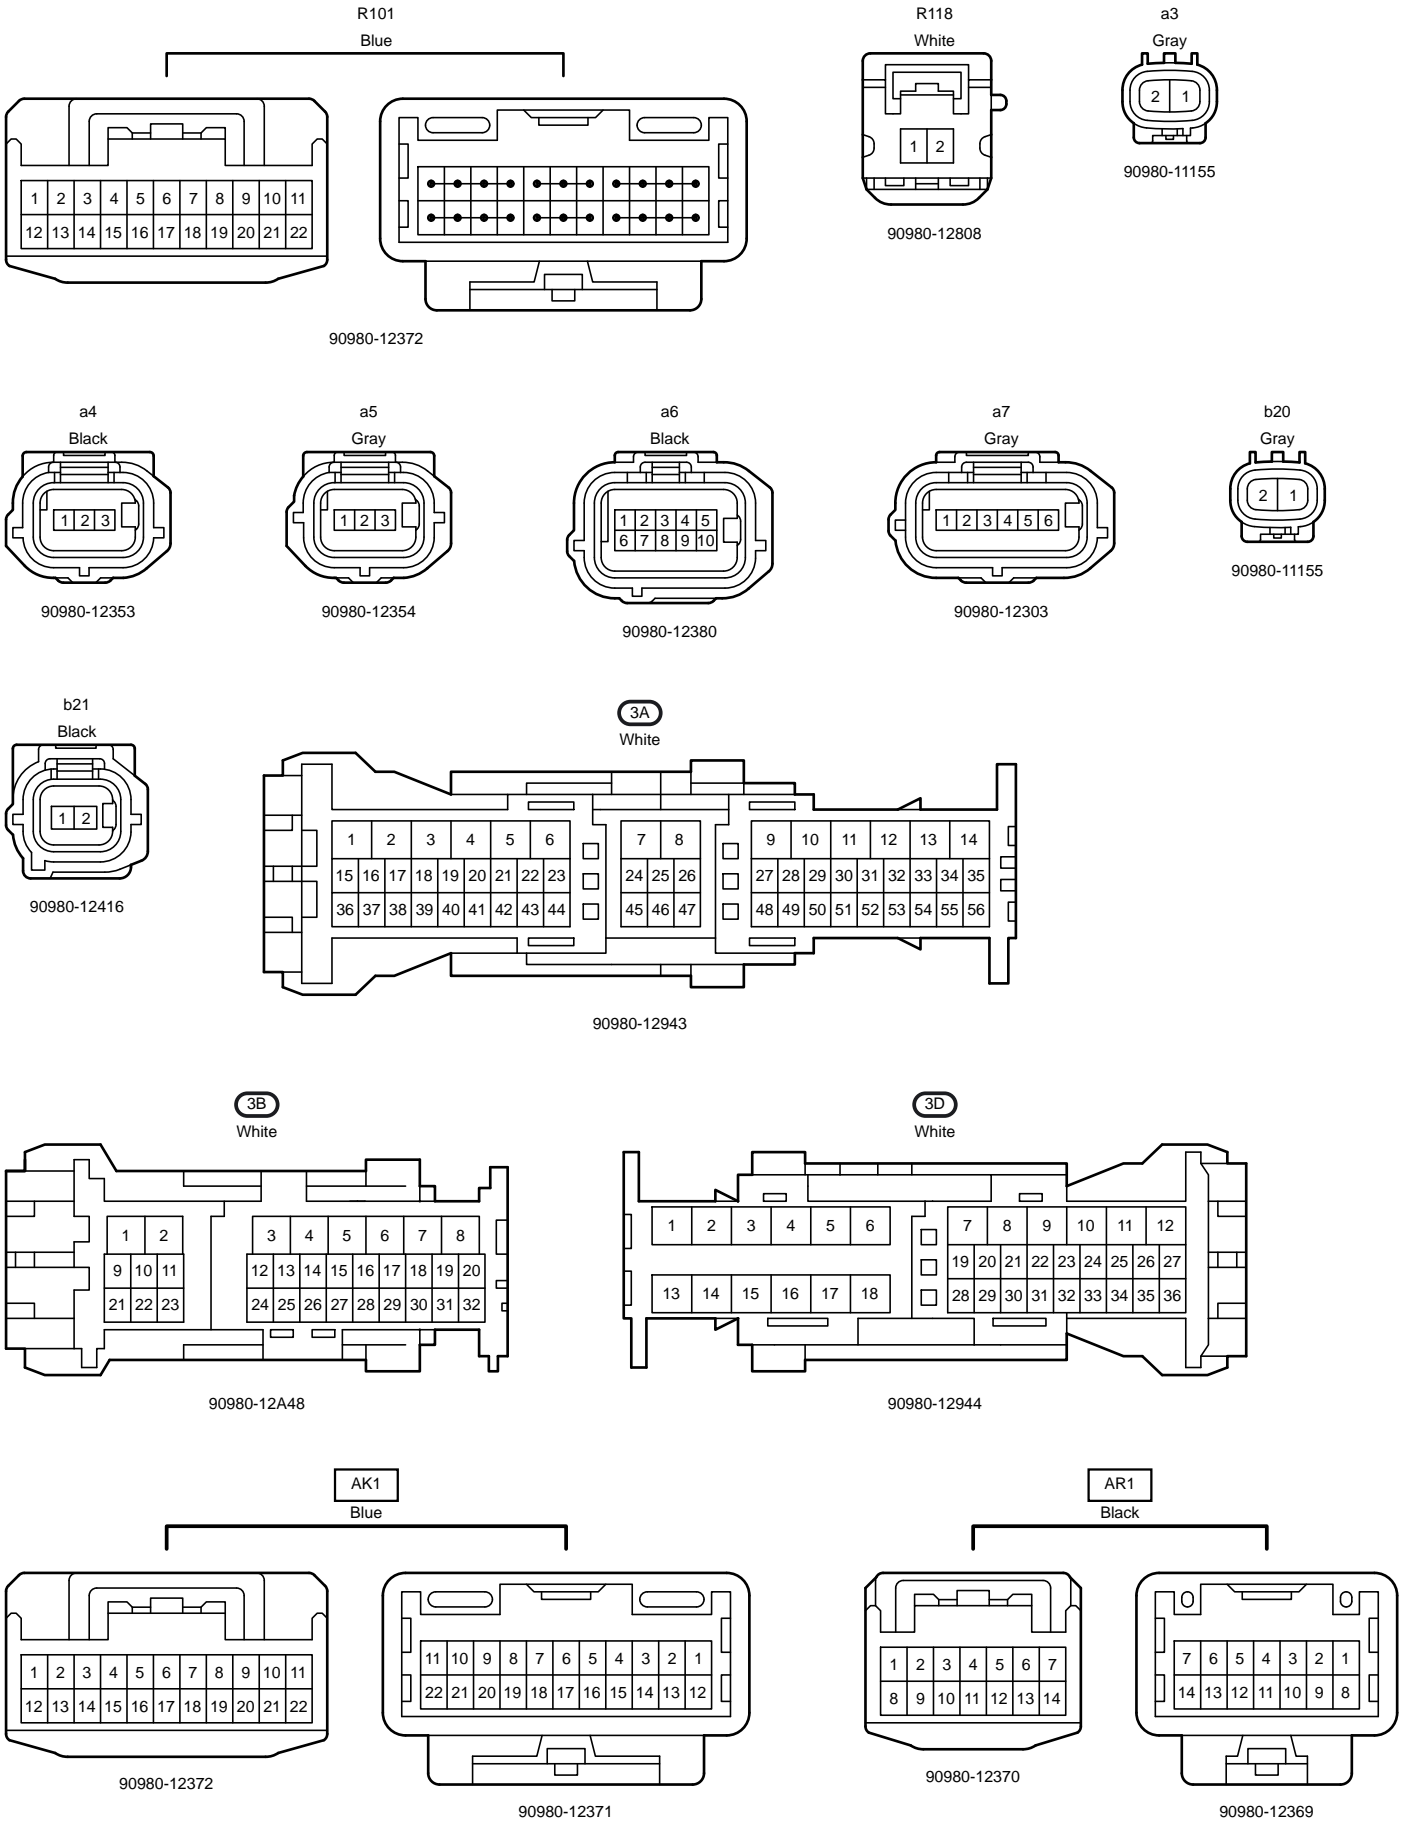

R94
Blue

90980-12372

R97
Black

90980-12372

R99
White

90980-12372

R100
Blue

90980-12372

Seat Belt Warning

Seat Belt Warning

RK1

White

90980-12741

90980-12740

RK2

Blue

90980-12745

90980-12744

RK4

Black

90980-12741

90980-12740

RK5

White